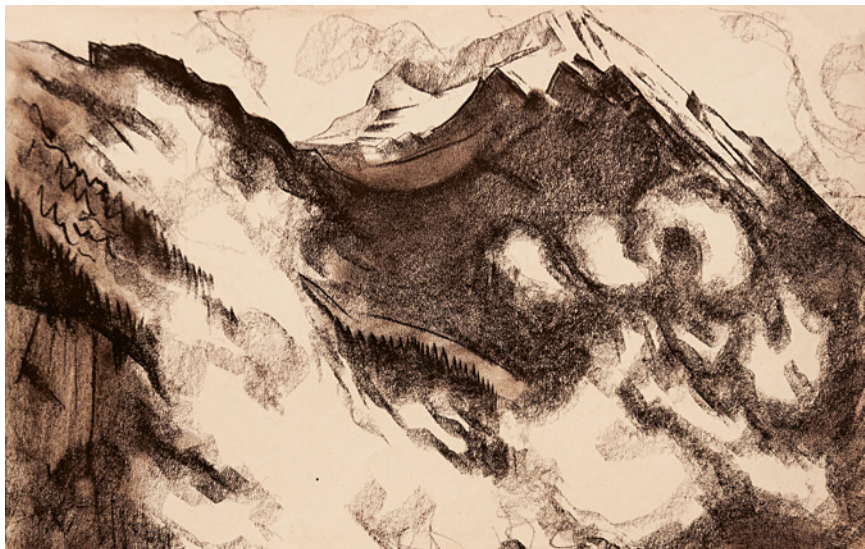

MASSIV

Werke von Karl Bickel
& Barbara Gwerder

Massiv - Werke von Karl Bickel & Barbara Gwerder

16. Juni – 27. August 2023

Massiv ist nicht nur die Bergwelt, die sowohl Karl Bickel wie auch Barbara Gwerder für sich und ihre Kunst ausgewählt haben. Massiv sind auch die Emotionen und Umstände, mit denen sich die beiden Künstler:innen während ihrer Beschäftigung mit dieser Thematik in mitten der oft rauen Natur auseinandersetzen.

Die diesjährige Sommerausstellung zeigt Gemälde aus Gwerders Serie «AlpStreich» und Papier- und Ölarbeiten von Bickel. Die Gegenüberstellung der eindrücklichen Kunstwerke verweist auf Gemeinsamkeiten und Unterschiede der beiden ungleichen künstlerischen Positionen und lässt darüber hinaus die, von den Churfürsten umgebenen Besucher:innen tiefer in die Bergwelt eintauchen.

Freitag, 23. Juni, 19.15 Uhr

Über den Tannen. Barbara Gwerder

Der Film von Esther Heeb zeigt das künstlerische Schaffen von Barbara Gwerder im Rahmen ihres Projekts „AlpStreich“. Entstanden sind die Werke und bewegten